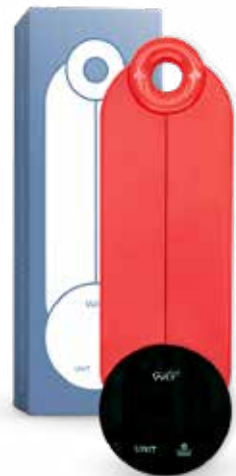

600 punti + 12,90€

13. PIROFILA

- Dimensioni: 34 x 22 cm
- Altezza 6,5 cm • Capacità 2,7 l

2.000 PUNTI GRATIS

800 punti + 19,00€

14. PIROFILA

- Dimensioni: 43 x 27 cm
- Altezza 7 cm • Capacità 4,5 l

3.450 PUNTI GRATIS

1.600 punti + 29,00€

PRATICITÀ IN CUCINA

15. CIOTOLA PER IMPASTI PER MICROONDE

- Perfetta per far lievitare velocemente gli impasti. Agitando la ciotola chiusa con tutti gli ingredienti all'interno, il contenuto si amalgama alla perfezione e lievita molto più velocemente grazie alla chiusura ermetica e al gel riscaldante
- Il coperchio evita l'entrata dell'aria dall'esterno e si gonfia visibilmente quando l'impasto è lievitato
- Il gel, riscaldato in forno a microonde (700w) per 45 secondi e disposto nel contenitore sotto la ciotola, permette agli impasti di lievitare più velocemente
- Dimensioni: Ø 26 cm

1.700 PUNTI GRATIS

600 punti + 16,90€

lifestyle
WD

16. BILANCIA DA CUCINA

Bilancia digitale compatta dal design moderno.

- La bilancia di precisione misura sia il peso (due unità di peso g e libbre convertibili) sia il volume di acqua e latte (due unità di misura convertibili ml e fl oz)
- Sensibilità al grammo (1g) portata max 5Kg.
- Dimensioni: 23.0x7.5cm